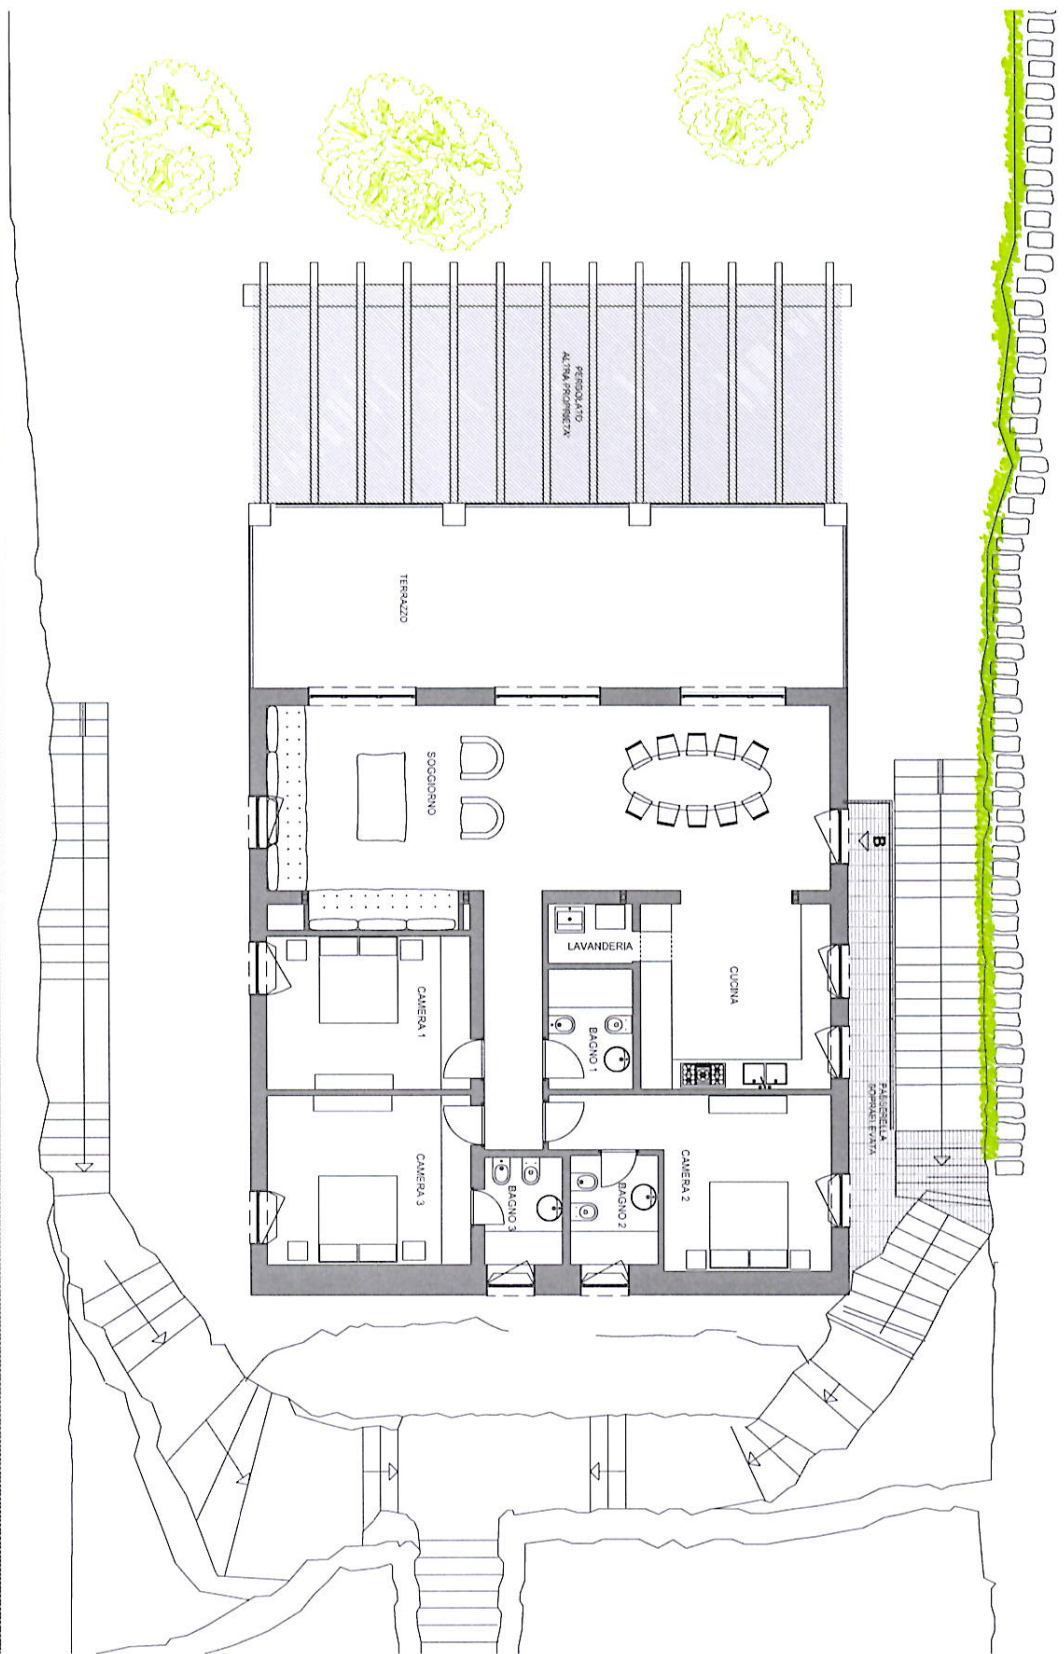

ALTRA PROSPETTIVA

ALTRA PROSPETTIVA

OLS

OLS architetti
Giovanna Corbelli
Massimiliano Locatelli
Annamaria Servola

Corso di Porta Romana 63
20122 Milano
Tel. ++39.02.869247
Fax ++39.02.869204

Progettista
arch. Massimiliano Locatelli

Progetto
CASA A TELLARO

descrizione
PROGETTO
PIANTA PIANO PRIMO
APPARTAMENTO B

scale
1:1100

data
12.10.2011

tavola nr.
03